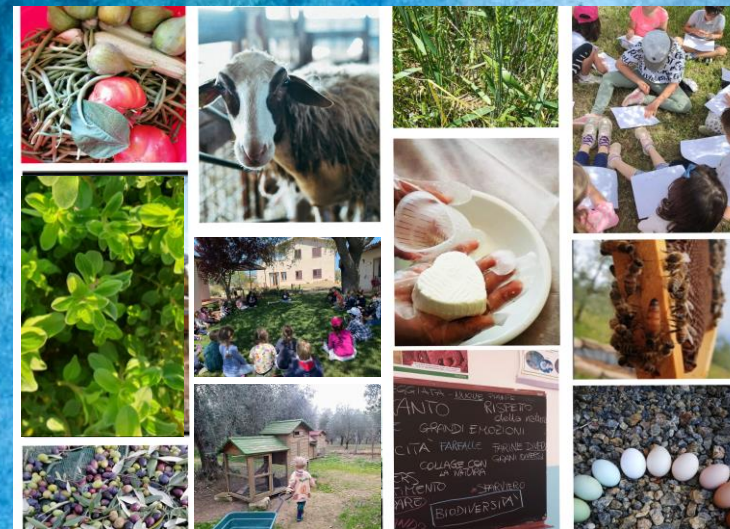

CAMPO ESTIVO in FATTORIA

A chi è rivolto?

A bambini dai 3 ai 6 anni

Quando?

*Dal 1 luglio al 12 luglio 2024
e/o*

Dal 15 al 26 luglio 2024

Dove?

*In Fattorie Didattiche Certificate
Toscane*

*Chiara, Poggio Sassineri – Magliano
Giulia, Vallerana – Capalbio
Irene, Al Podere dei Nonni – Scansano*

*In collaborazione con
il COMUNE di MAGLIANO IN
TOSCANA*

**Per informazioni contattare
il Comune di Magliano in Toscana**

*Un centro estivo
di piccole dimensioni*

*in un
contesto rurale
ed ecosostenibile*

*per
prendersi cura
dei vostri bambini
e lasciare che
crescano,
imparino
e si divertano
insieme
e in autonomia*

*nel rispetto
degli animali
e dell'ambiente!*

4 settimane, 4 temi diversi
*la fattoria / orto e frutta
piante e animali / le ricette e i giochi di una
volta*

*Per quattro giorni alla settimana
i bambini vivranno
la realtà
della fattoria Poggio Sassineri
mentre il giovedì sarà dedicato
alla scoperta
delle fattorie Al Podere dei Nonni e Vallerana.*